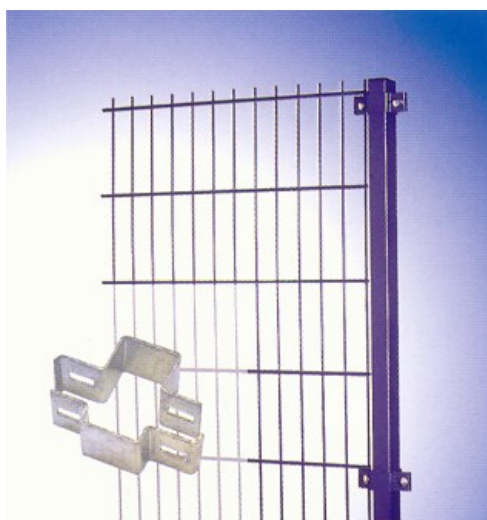

Pfostensysteme für Doppelstabmatten

Verzinkt, oder (verzinkt und Pulverbeschichtet)

Pfosten 60x40x2mm mit U-Bügeln aus Edelstahl , verzinkter Gegenplatte und Muttern

Pfosten verzinkt oder verzinkt und pulverbeschichtet 60x40x2mm, mit Abdeckkappe aus Kunststoff

Eckpfosten sind auf Anfrage lieferbar

feuerverzinkt		feuerverzinkt und beschichtet z.B. RAL 6005 moosgrün		
Zaunhöhe (mm)	Artikel Nr.	Zaunhöhe (mm)	Artikel Nr.	Pfosten-Länge
630	10026	630	20026	1200mm
830	10027	830	20027	1300mm
1030	10028	1030	20028	1500mm
1230	10029	1230	20029	1800mm
1430	10030	1430	20030	2000mm
1630	10031	1630	20031	2200mm
1830	10032	1830	20032	2400mm
2030	10033	2030	20033	2600mm
2230	10034	2230	20034	2800mm
2430	10035	2430	20035	3000mm

Pfostensysteme für Doppelstabmatten

Verzinkt, oder (verzinkt und Pulverbeschichtet)

Pfosten 60x40x2mm mit Verbindungsschellen, zweiteilig, Schrauben und Mutter

Pfosten verzinkt oder verzinkt und pulverbeschichtet 60x40x2mm, mit Abdeckkappe aus Kunststoff
Eckpfosten sind auf Anfrage lieferbar